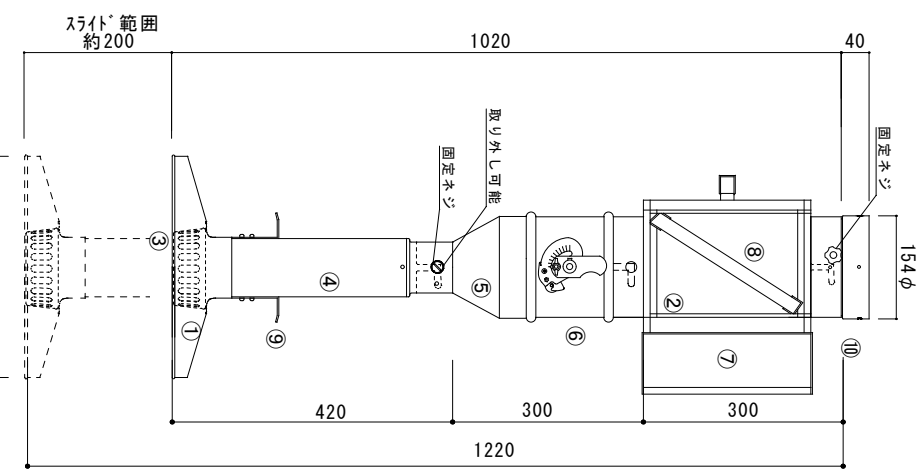

{ フィルターユニット平面図 }

{ フィルター 詳細図 }

ショートタイプ

{ 吸込口取付要領 }

製品仕様		
記号	名称	素材
①	フード本体	鉄 SS 1.0t
②	フィルターユニット	鉄 SS 1.0t
③	吸込口	鉄SS 1.0t
④	短管	鉄SS 0.5t
⑤	レジューサー	鉄SS 0.5t
⑥	ダンパーFVD	鉄 180°C11-ｽﾞ
⑦	点検口	鉄SS 1.0t
⑧	フィルター本体	ﾌﾙﾐ 20t
⑨	取っ手	鉄 SS 2.0t
⑩	脱着ソケット	鉄 SS 1.0t
標準タイプ	6.4kg	
ショートタイプ	6.2kg	

性能特性

↓ 定格

性能特性	風量	必要静圧	冷房負荷	騒音
	5m ³ /min	98Pa	2.8Kw	44dB
	6m ³ /min	112.5Pa	3.4Kw	48dB
	7m ³ /min	123.0Pa	3.9Kw	52dB
	8m ³ /min	135.0Pa	4.5Kw	58dB
	9m ³ /min	153.0Pa	5.1Kw	64dB

品名：ダインダクト DF-2504SSL-330

株式会社 浅井工業