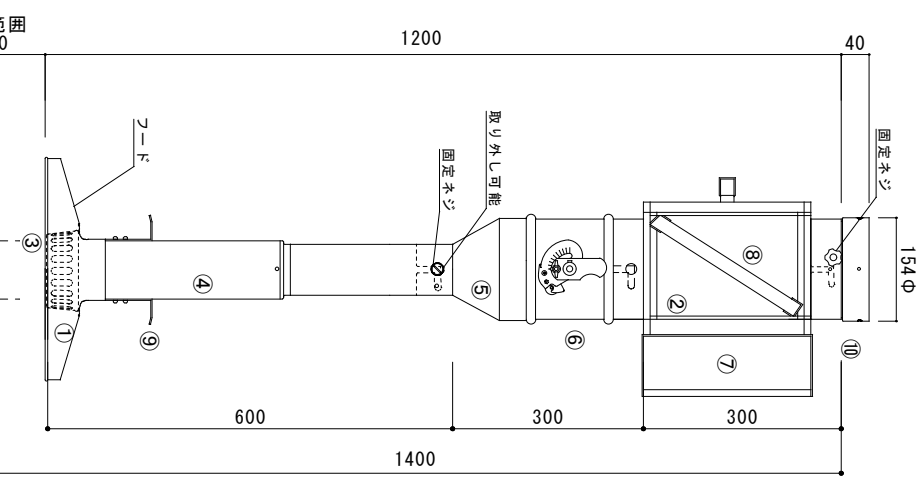

{ フィルターユニット平面図 }

{ フィルター 詳細図 }

ショートタイプ

{ 吸込口取付要領 }

製品仕様		
記号	名称	素材
①	フード本体	鉄 SS 1.0t
②	フィルターユニット	鉄 SS 1.0t
③	吸込口	鉄SS 1.0t
④	短管	鉄SS 0.5t
⑤	レジューサー	鉄SS 0.5t
⑥	ダンパーFVD	鉄 180°C11-ｽﾞ
⑦	点検口	鉄SS 1.0t
⑧	フィルター本体	ﾌﾙﾐ 20t
⑨	取っ手	鉄 SS 2.0t
⑩	脱着ソケット	鉄 SS 1.0t
標準タイプ	6.4kg	
ショートタイプ	6.2kg	

性能特性

↓ 定格

性能特性	風量	必要静圧	冷房負荷	騒音
	5m ³ /min	98Pa	2.8Kw	44dB
	6m ³ /min	112.5Pa	3.4Kw	48dB
	7m ³ /min	123.0Pa	3.9Kw	52dB
	8m ³ /min	135.0Pa	4.5Kw	58dB
	9m ³ /min	153.0Pa	5.1Kw	64dB

品名：ダインダクト DF-2504SSL-330

株式会社 浅井工業