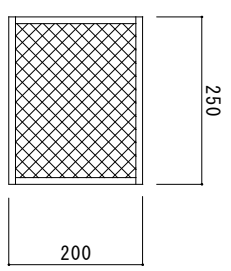

{ フィルターユニット平面図 }

{ フィルター 詳細図 }

ショートタイプ

{ 吸込口取付要領 }

製品仕様		
記号	名称	素材
①	フード本体	鉄 SS 1.0t
②	フィルターユニット	鉄 SS 1.0t
③	吸込口	鉄SS 1.0t
④	短管	鉄SS 0.5t
⑤	レジューサー	鉄SS 0.5t
⑥	ダンパーFVD	鉄 180°C11-ｽﾞ
⑦	点検口	鉄SS 1.0t
⑧	フィルター本体	ﾌﾙﾐ 20t
⑨	取っ手	鉄 SS 2.0t
⑩	脱着ソケット	鉄 SS 1.0t
標準タイプ	6.4kg	
ショートタイプ	6.2kg	

性能特性

↓ 定格

性能特性	風量	必要静圧	冷房負荷	騒音
	5m ³ /min	98Pa	2.8Kw	44dB
	6m ³ /min	112.5Pa	3.4Kw	48dB
	7m ³ /min	123.0Pa	3.9Kw	52dB
	8m ³ /min	135.0Pa	4.5Kw	58dB
	9m ³ /min	153.0Pa	5.1Kw	64dB

品名：ダインダクト DF-2504SSL-330

株式会社 浅井工業