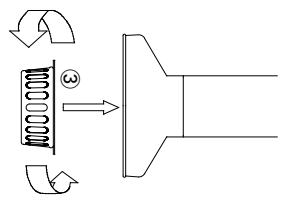

{ フィルターユニット平面図 }

{ フィルター 詳細図 }

ショートタイプ

{ 吸込口取付要領 }

製品仕様		
記号	名称	素材
①	フード本体	鉄 SS 1.0t
②	フィルターユニット	鉄 SS 1.0t
③	吸込口	鉄SS 1.0t
④	短管	鉄SS 0.5t
⑤	レジューサー	鉄SS 0.5t
⑥	ダンパーFVD	鉄 180°C11-ｽﾞ
⑦	点検口	鉄SS 1.0t
⑧	フィルター本体	ﾌﾙﾐ 20t
⑨	取っ手	鉄 SS 2.0t
⑩	脱着ソケット	鉄 SS 1.0t
標準タイプ	6.4kg	
ショートタイプ	6.2kg	

性能特性

↓ 定格

性能特性	風量	必要静圧	冷房負荷	騒音
	5m ³ /min	98Pa	2.8Kw	44dB
	6m ³ /min	112.5Pa	3.4Kw	48dB
	7m ³ /min	123.0Pa	3.9Kw	52dB
	8m ³ /min	135.0Pa	4.5Kw	58dB
	9m ³ /min	153.0Pa	5.1Kw	64dB

品名：ダインダクト DF-2504SSL-330

株式会社 浅井工業